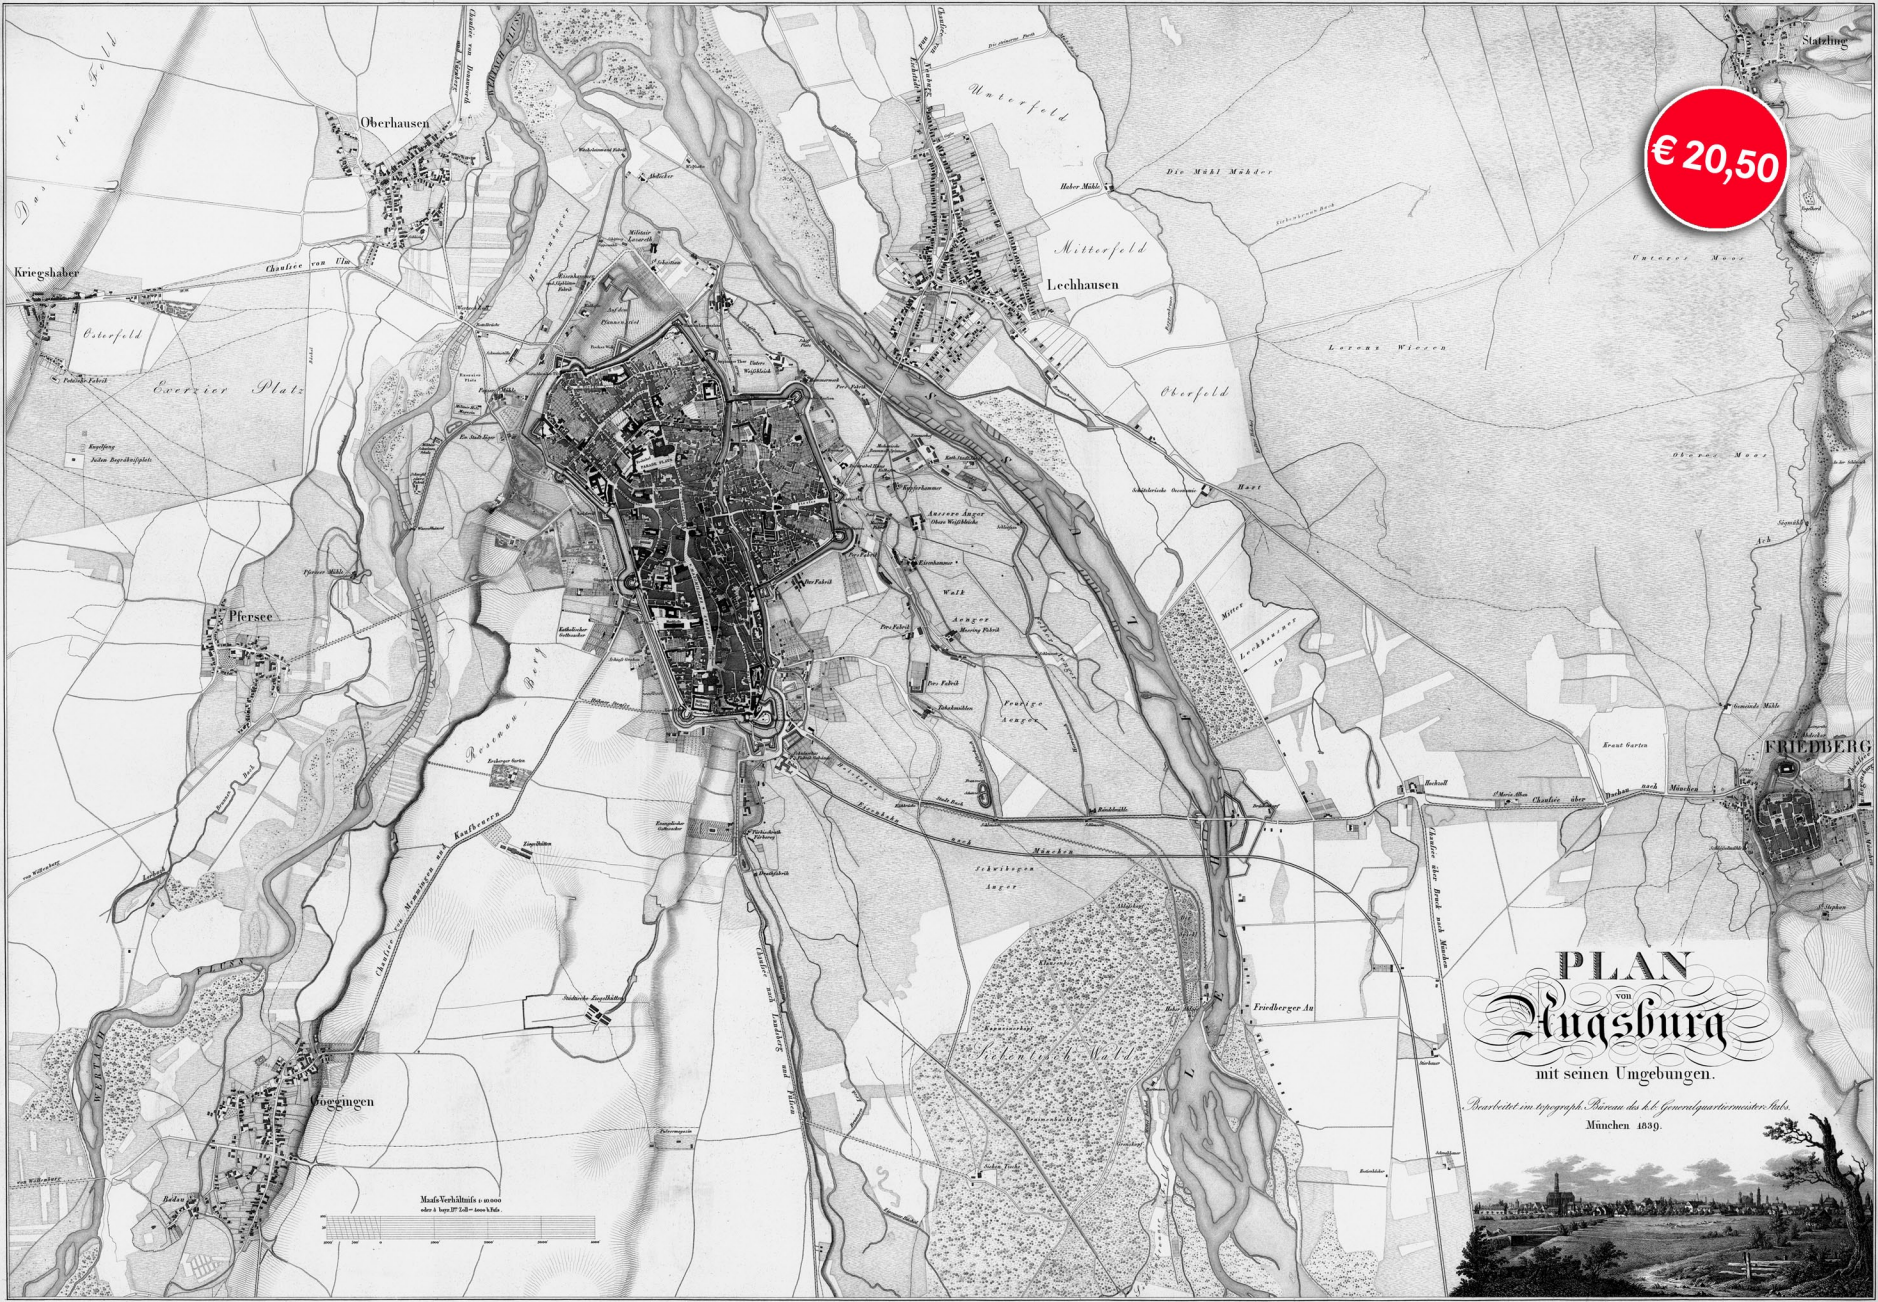

€ 20,50

PLAN
VON
Quedlinburg
mit seinen Umgebungen.

Verarbeitet im topograph. Bureau des k. Generalquartiermeister-Hals.
München 1839.

FRIEDBERG