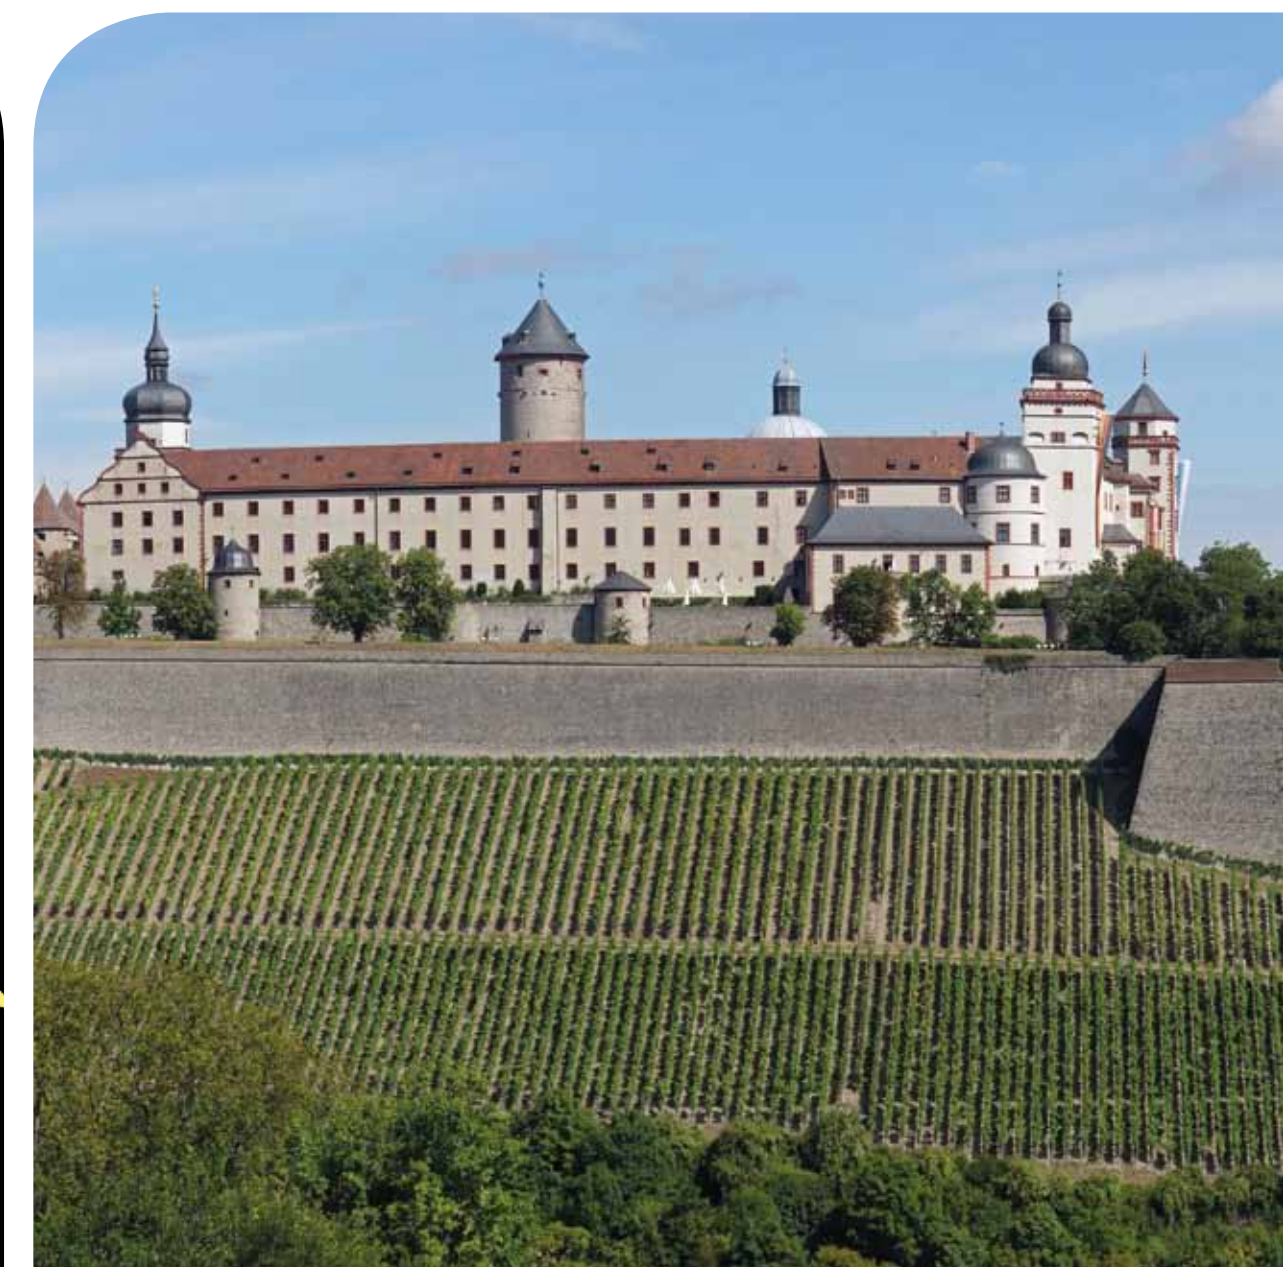

# chinesischer turm

\* gesetzlicher Feiertag in Augsburg \*\* kein bundeseinheitlicher Feiertag

imes

Aufnahme in der Nähe von Weltenburg

„Porta decurmana“: nördliches Kastelltor in Weißenburg // Foto: Bayerisches Landesamt für Denkmalpflege

# wuerzburg

Festung Marienberg // Würzburg // Blickrichtung von Süd nach Nord

Foto: Wikipedia // Rainer Lippert