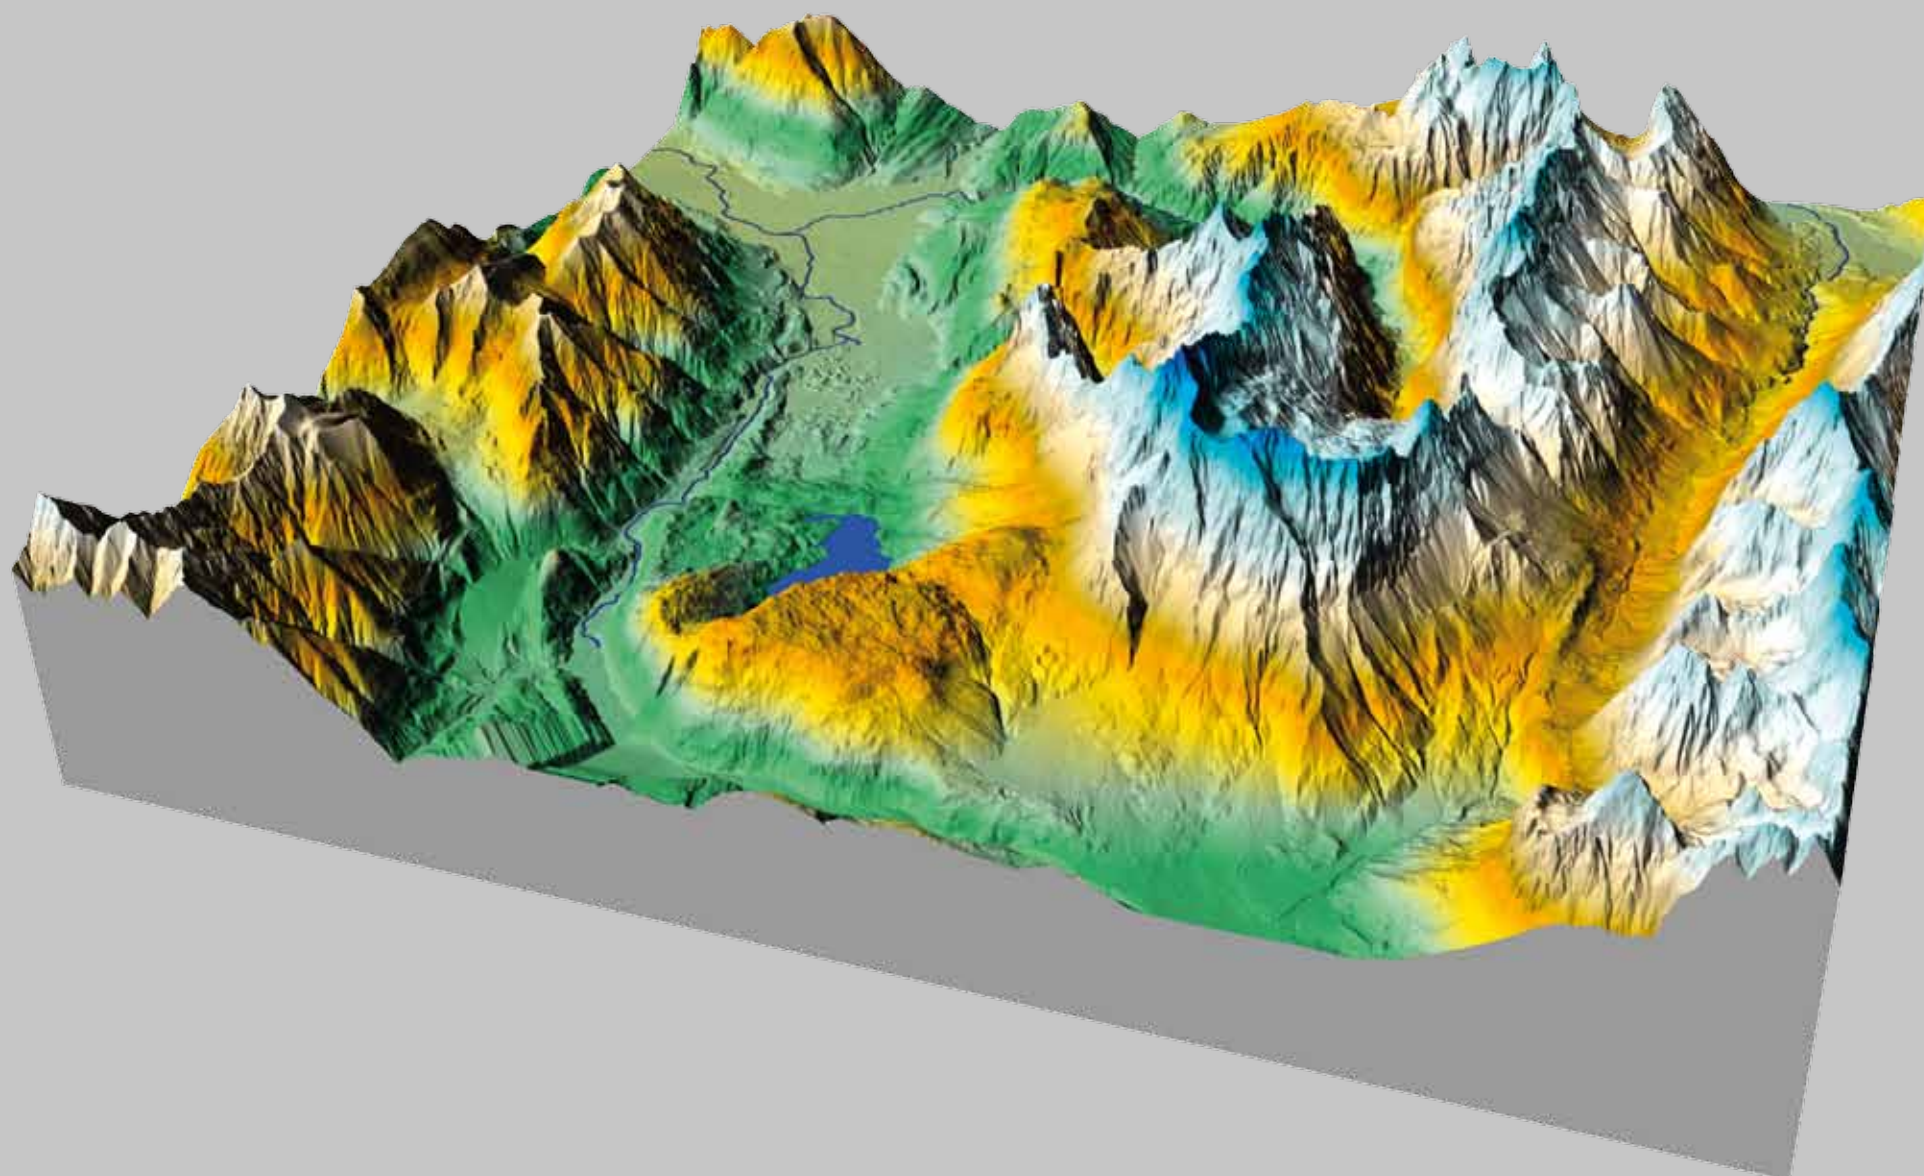

Februar 2013

February | Février

	Montag Monday Lundi	Dienstag Tuesday Mardi	Mittwoch Wednesday Mercredi	Donnerstag Thursday Jeudi	Freitag Friday Vendredi	Samstag Saturday Samedi	Sonntag Sunday Dimanche
5					1	2	3
6	4	5	6	7	8	9	10
7	11 Rosmontag	12 Faschings- dienstag	13 Ascher- mittwoch	14 Valentinstag	15	16	17
8	18	19	20	21	22	23	24
9	25	26	27	28			

zugspitze

Foto: Wikipedia // Kauk0r