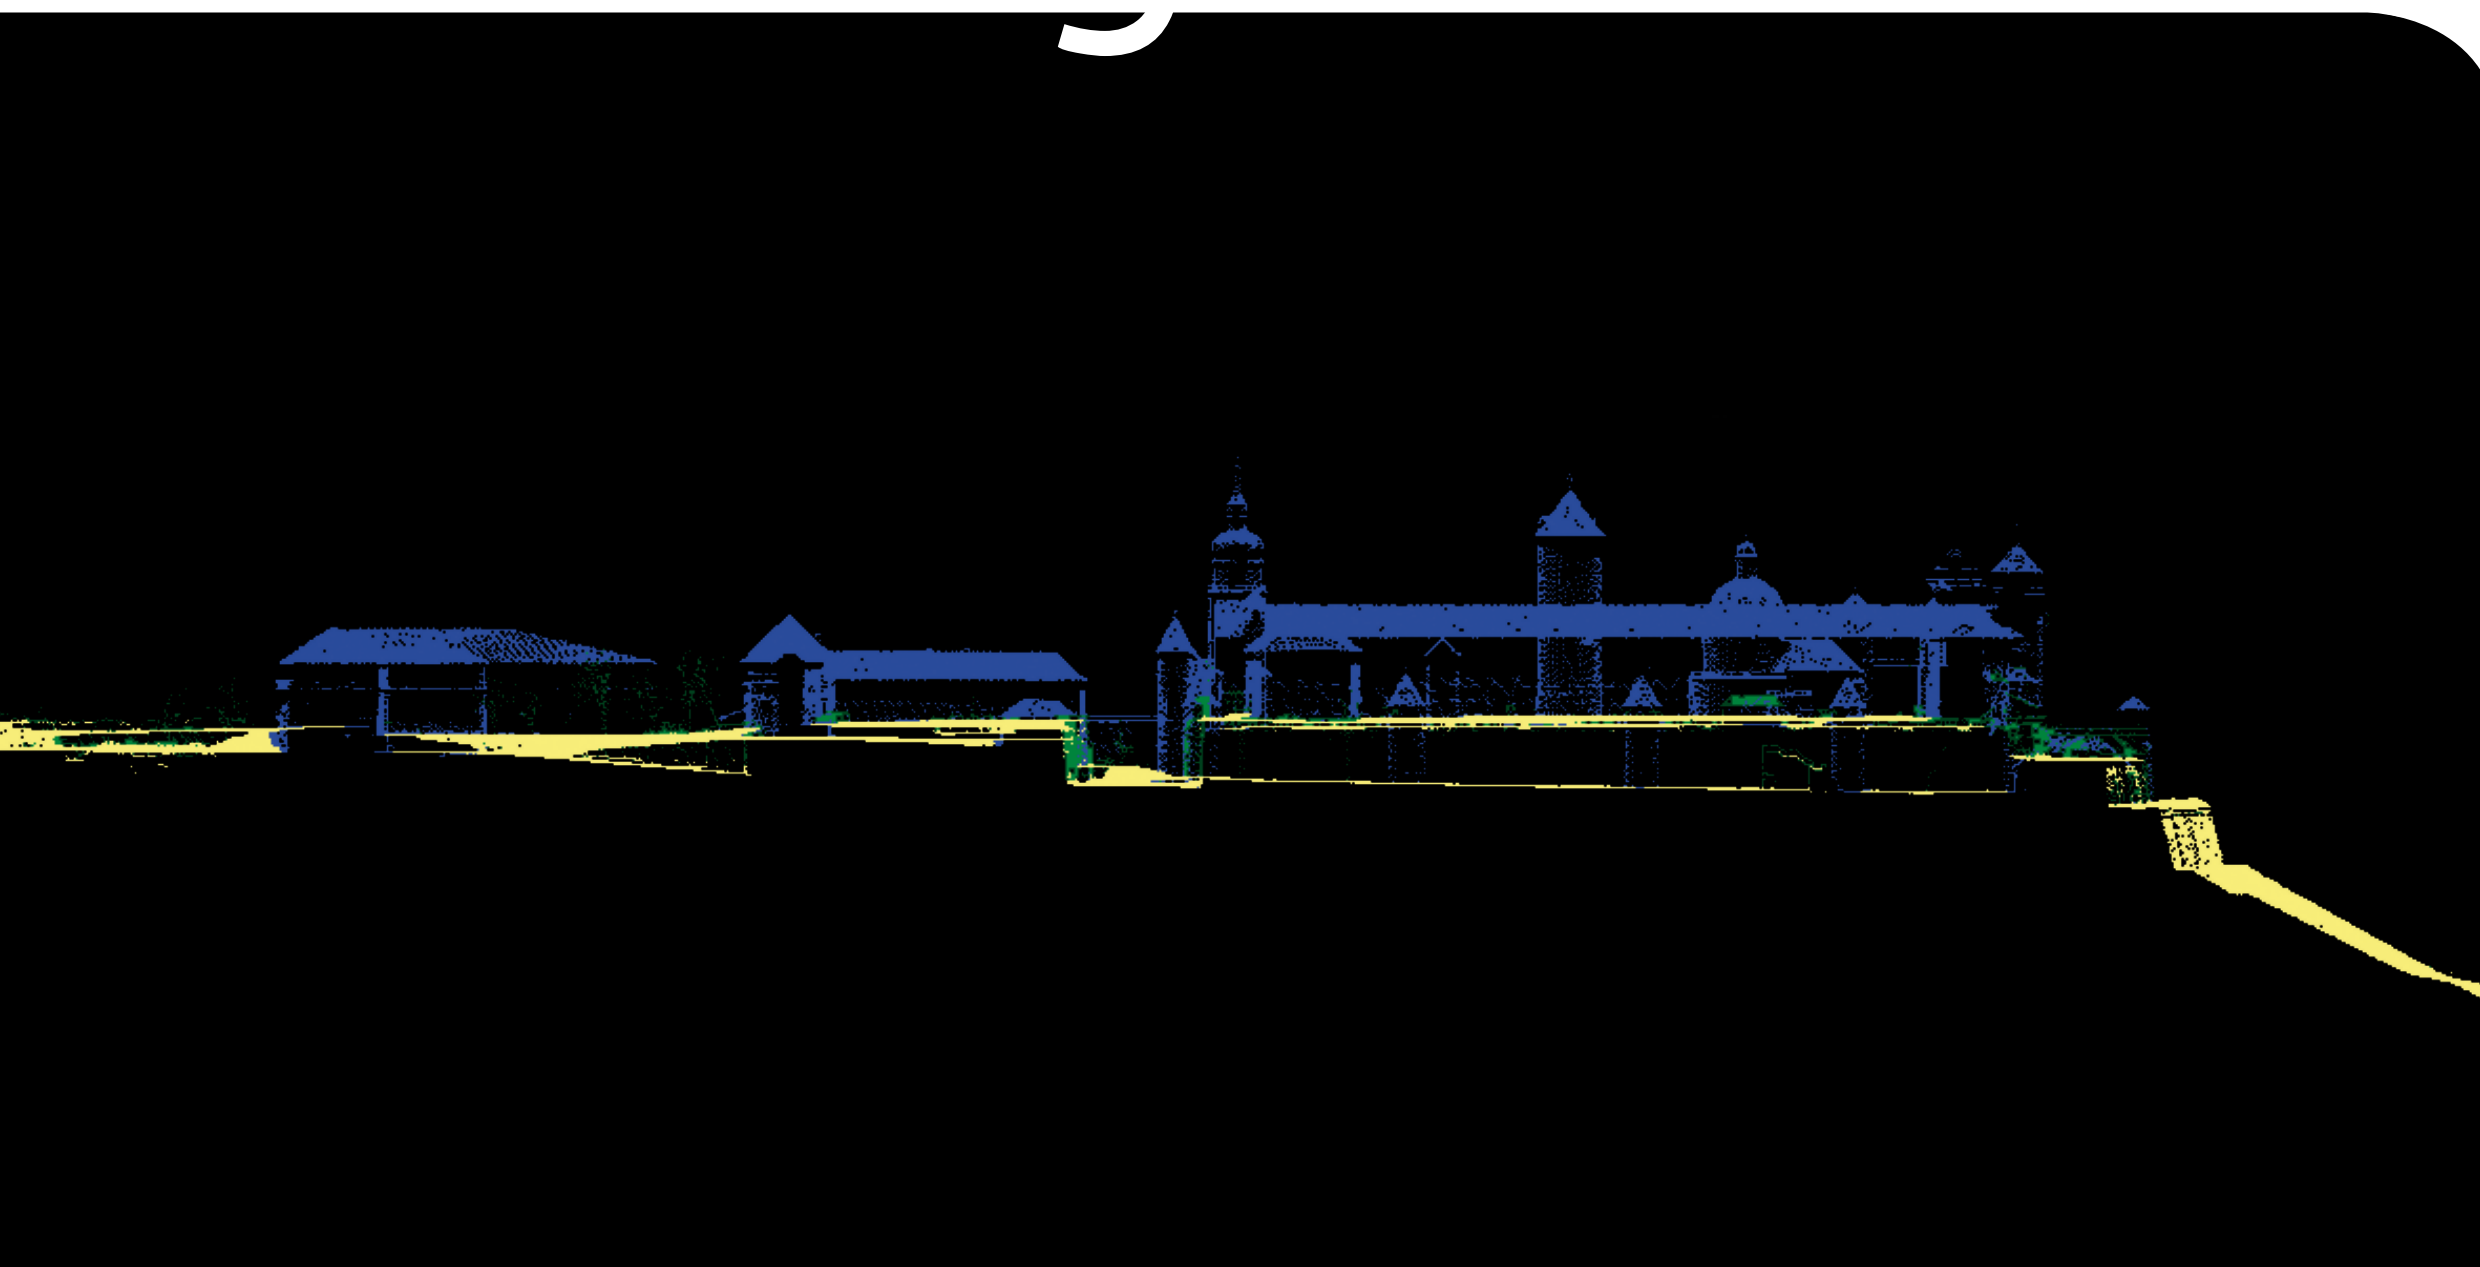

\* gesetzlicher Feiertag in Augsburg \*\* kein bundeseinheitlicher Feiertag

imes

Aufnahme in der Nähe von Weltenburg

„Porta decurmana“: nördliches Kastelltor in Weißenburg // Foto: Bayerisches Landesamt für Denkmalpflege

# wuerzburg

Festung Marienberg // Würzburg // Blickrichtung von Süd nach Nord

Foto: Wikipedia // Rainer Lippert