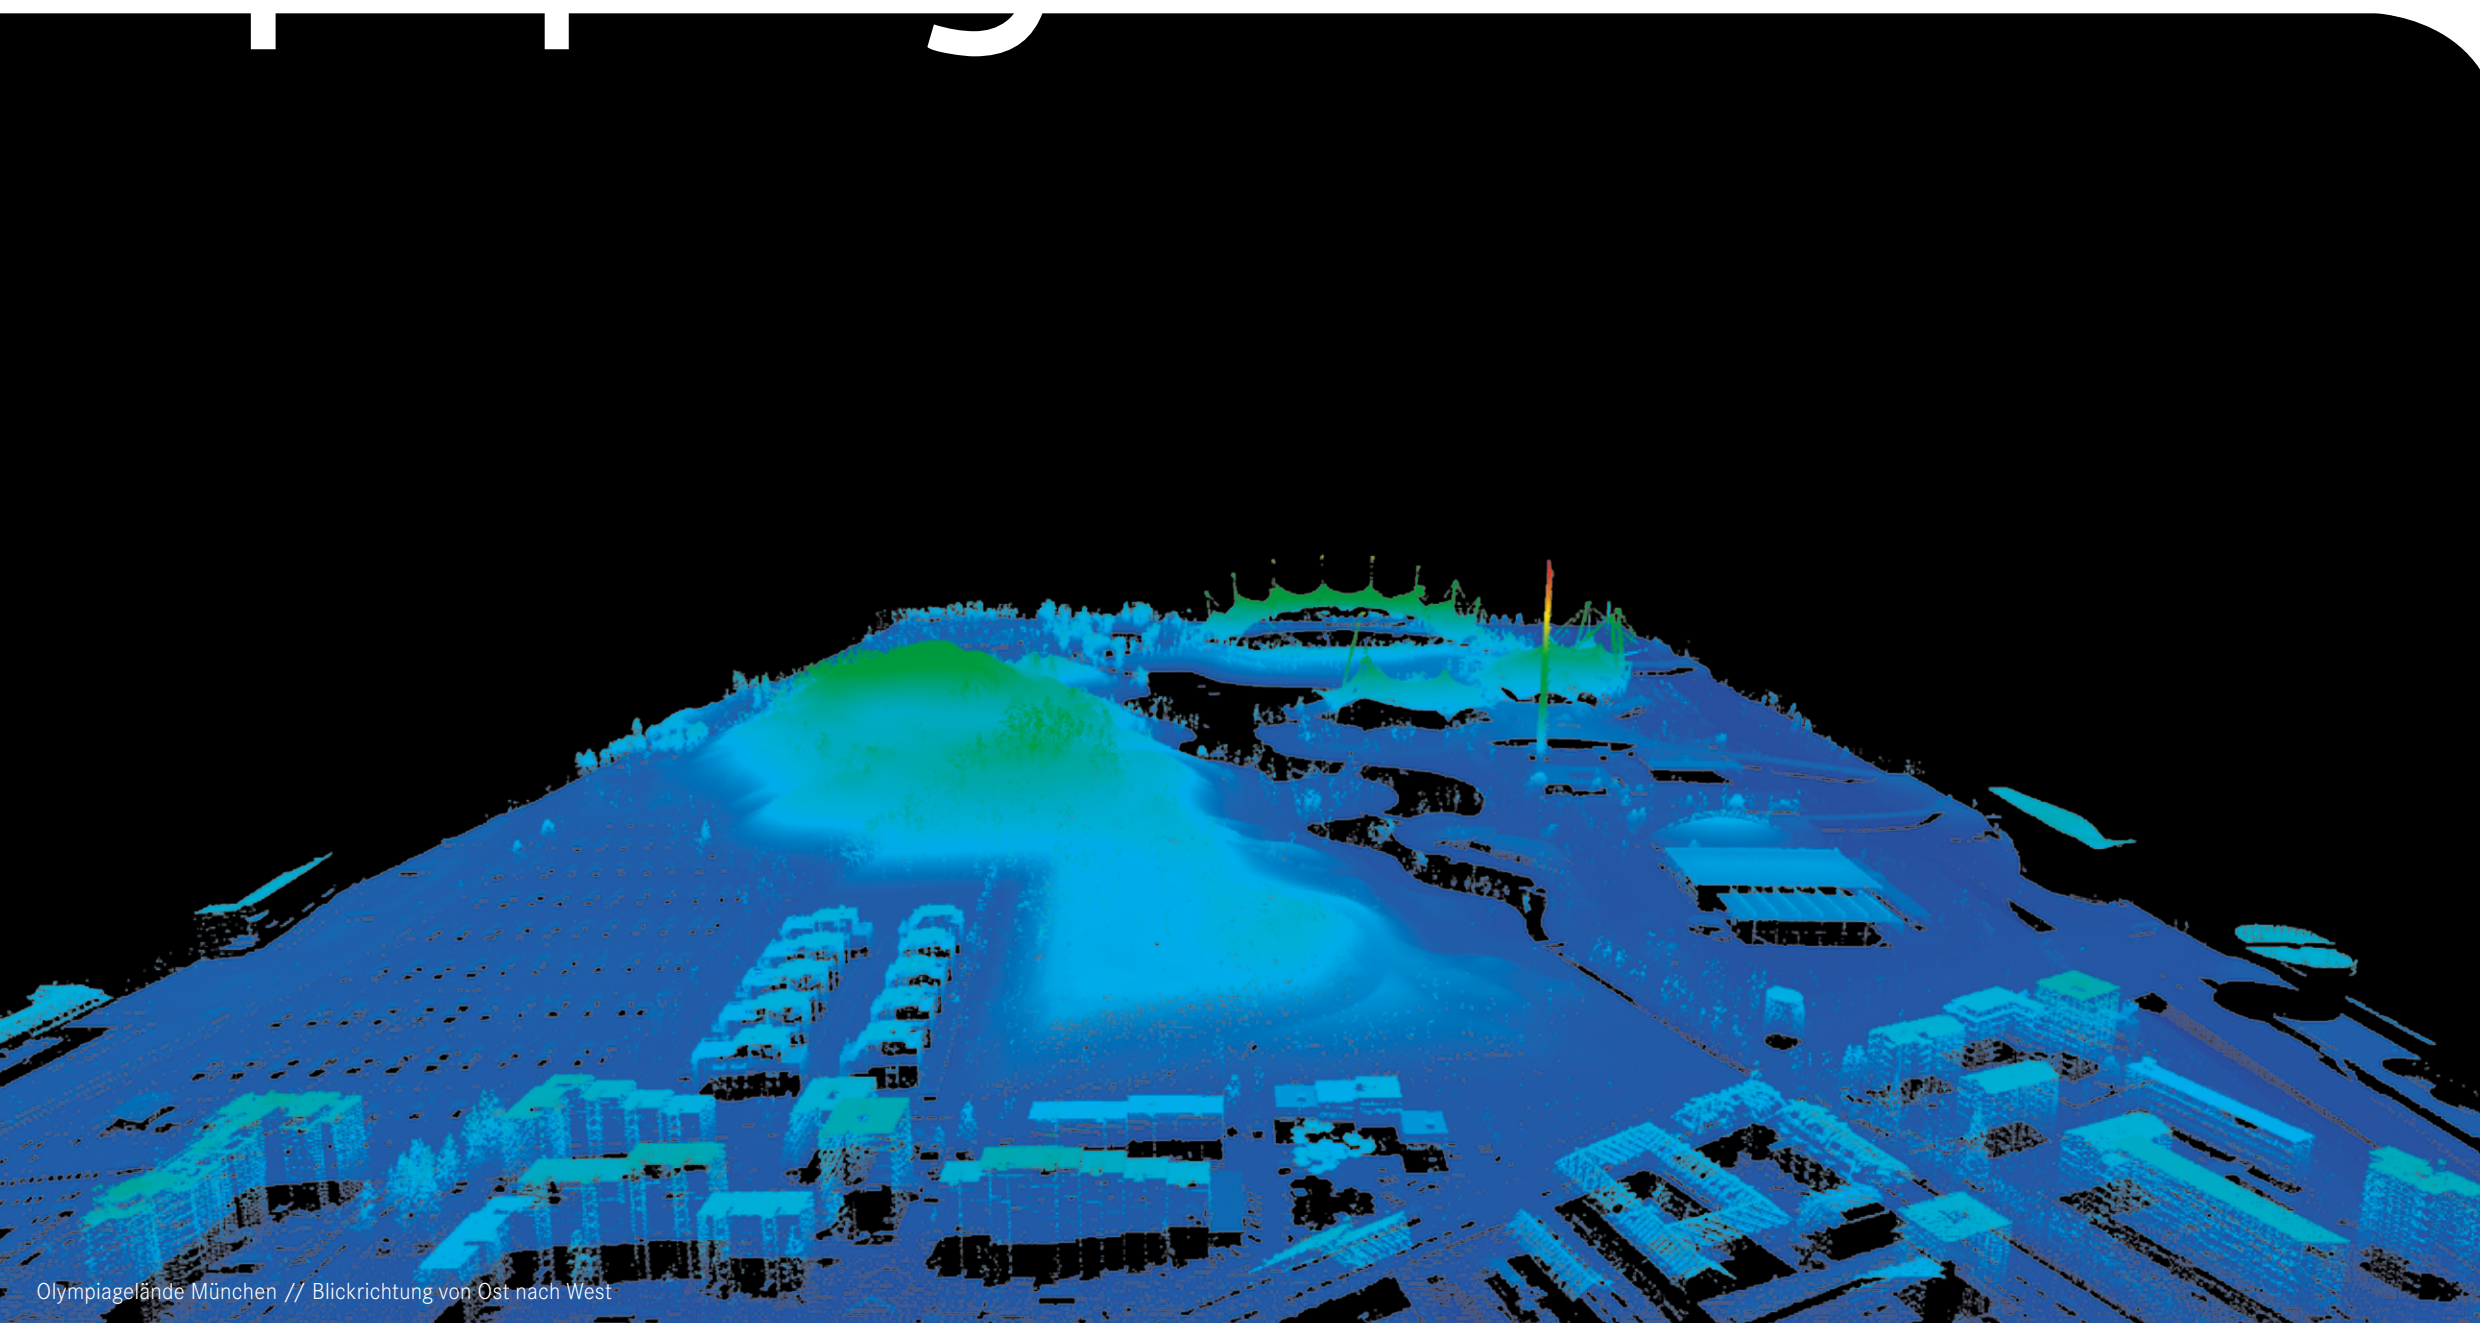

Januar 2013
January | Janvier

	Montag Monday Lundi	Dienstag Tuesday Mardi	Mittwoch Wednesday Mercredi	Donnerstag Thursday Jeudi	Freitag Friday Vendredi	Samstag Saturday Samedi	Sonntag Sunday Dimanche
1		1 Neujahr	2	3	4	5	6 Hi. Drei Könige
2	7	8	9	10	11	12	13
3	14	15	16	17	18	19	20
4	21	22	23	24	25	26	27
5	28	29	30	31			

*kein bundeseinheitlicher Feiertag

olympiagelände

Olympiagelände München

Olympiagelände München // Blickrichtung von Ost nach West