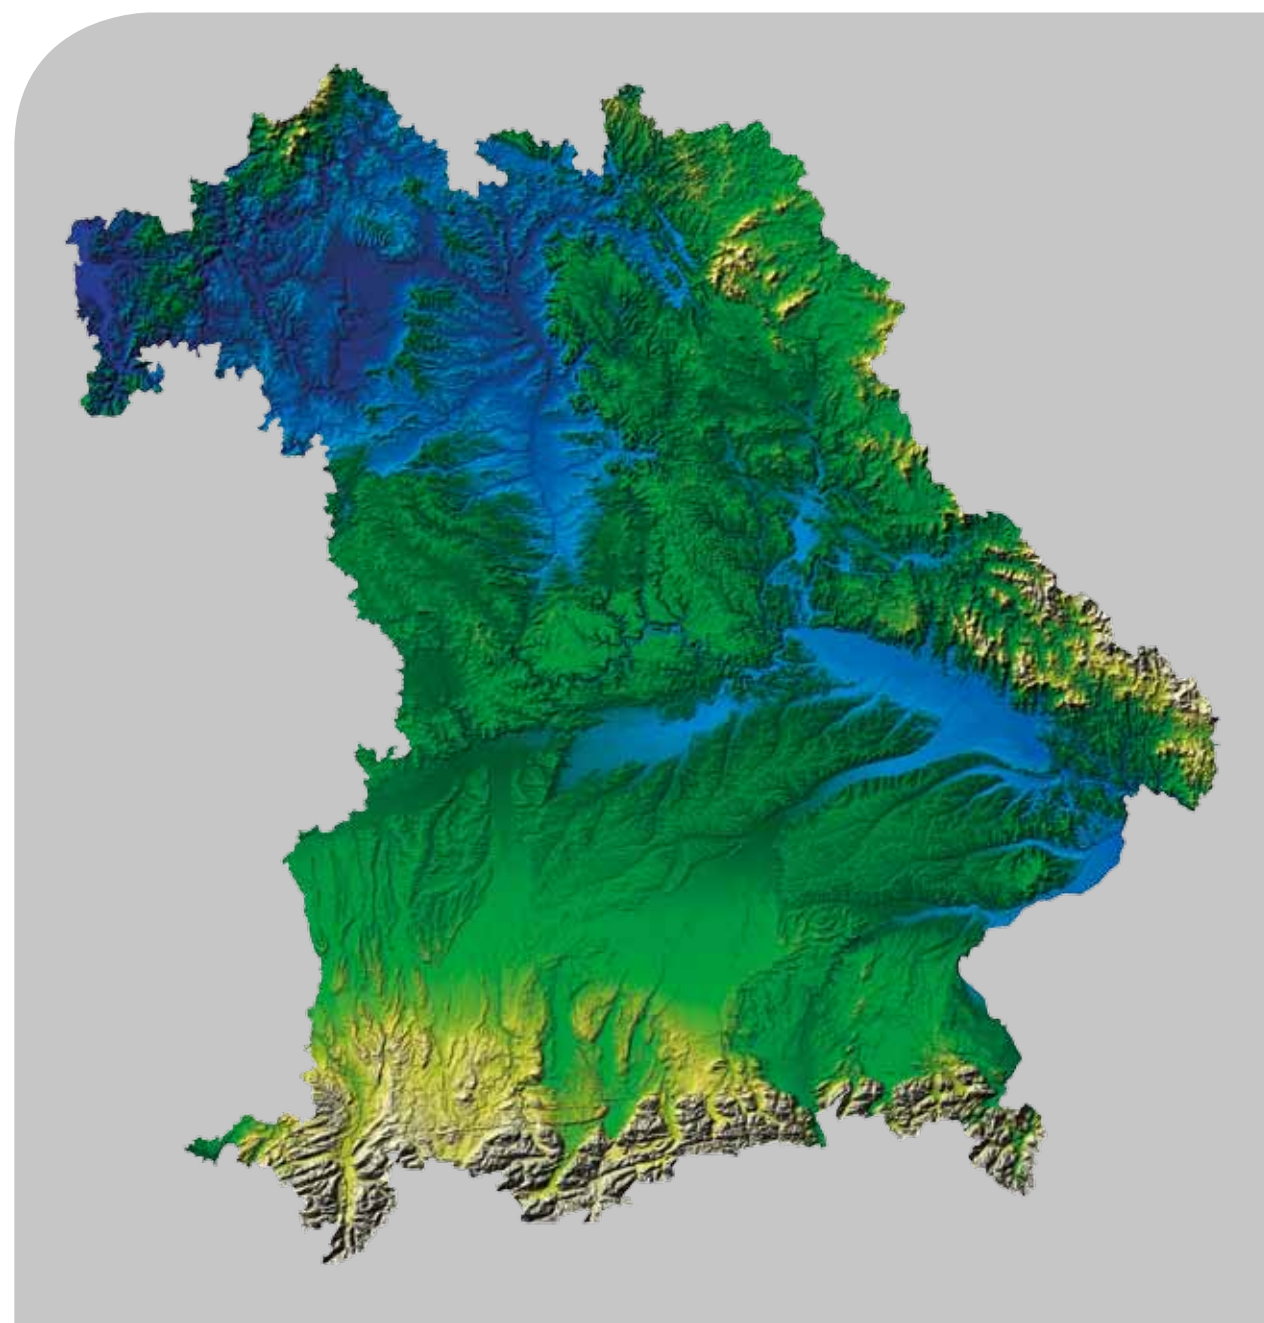

# bayern<sup>3-dimensional</sup>

eindrücke aus laserscanning-daten der bayerischen vermessungsverwaltung

2013

Der Jahreskalender „Bayern 3-dimensional“ präsentiert Eindrücke aus den Laserscanning-Daten der Bayerischen Vermessungsverwaltung.

Seit jeher sind die Vermessung der Erdoberfläche und die Erstellung von Höhenmodellen zentrale Aufgaben des Vermessungswesens. Das Digitale Geländemodell ist mittlerweile eines der Standardprodukte der Bayerischen Vermessungsverwaltung; Es stellt die Erdoberfläche ohne Bebauung und Vegetation dar. Im Gegensatz dazu bildet das Digitale Oberflächenmodell (DOM) die Erdoberfläche mit allen darauf befindlichen Objekten (z.B. Gebäude, Vegetation, Fahrzeuge) ab.

Das flugzeuggestützte Laserscanning (Airborne Laserscanning), das seit 1996 am Landesamt für Vermessung und Geoinformation Bayern zur Herstellung des Digitalen Geländemodells (DGM) eingesetzt wird, ist ein wirtschaftliches Aufnahmeverfahren, das auch für große Gebiete sehr hohe Punktdichten und genaue Geländehöhen liefert.

Beim Airborne Laserscanning sendet ein Flugzeug bis zu 200 000 gerichtete Laserimpulse pro Sekunde zum Boden aus. Die Entfernung zum Gelände ergibt sich aus der Laufzeit des Laserstrahls zum Boden und zurück. Ausgehend von der Position des Flugzeugs erhält man die 3D-Koordinaten der Laserscanning-Punkte. Das Landes-