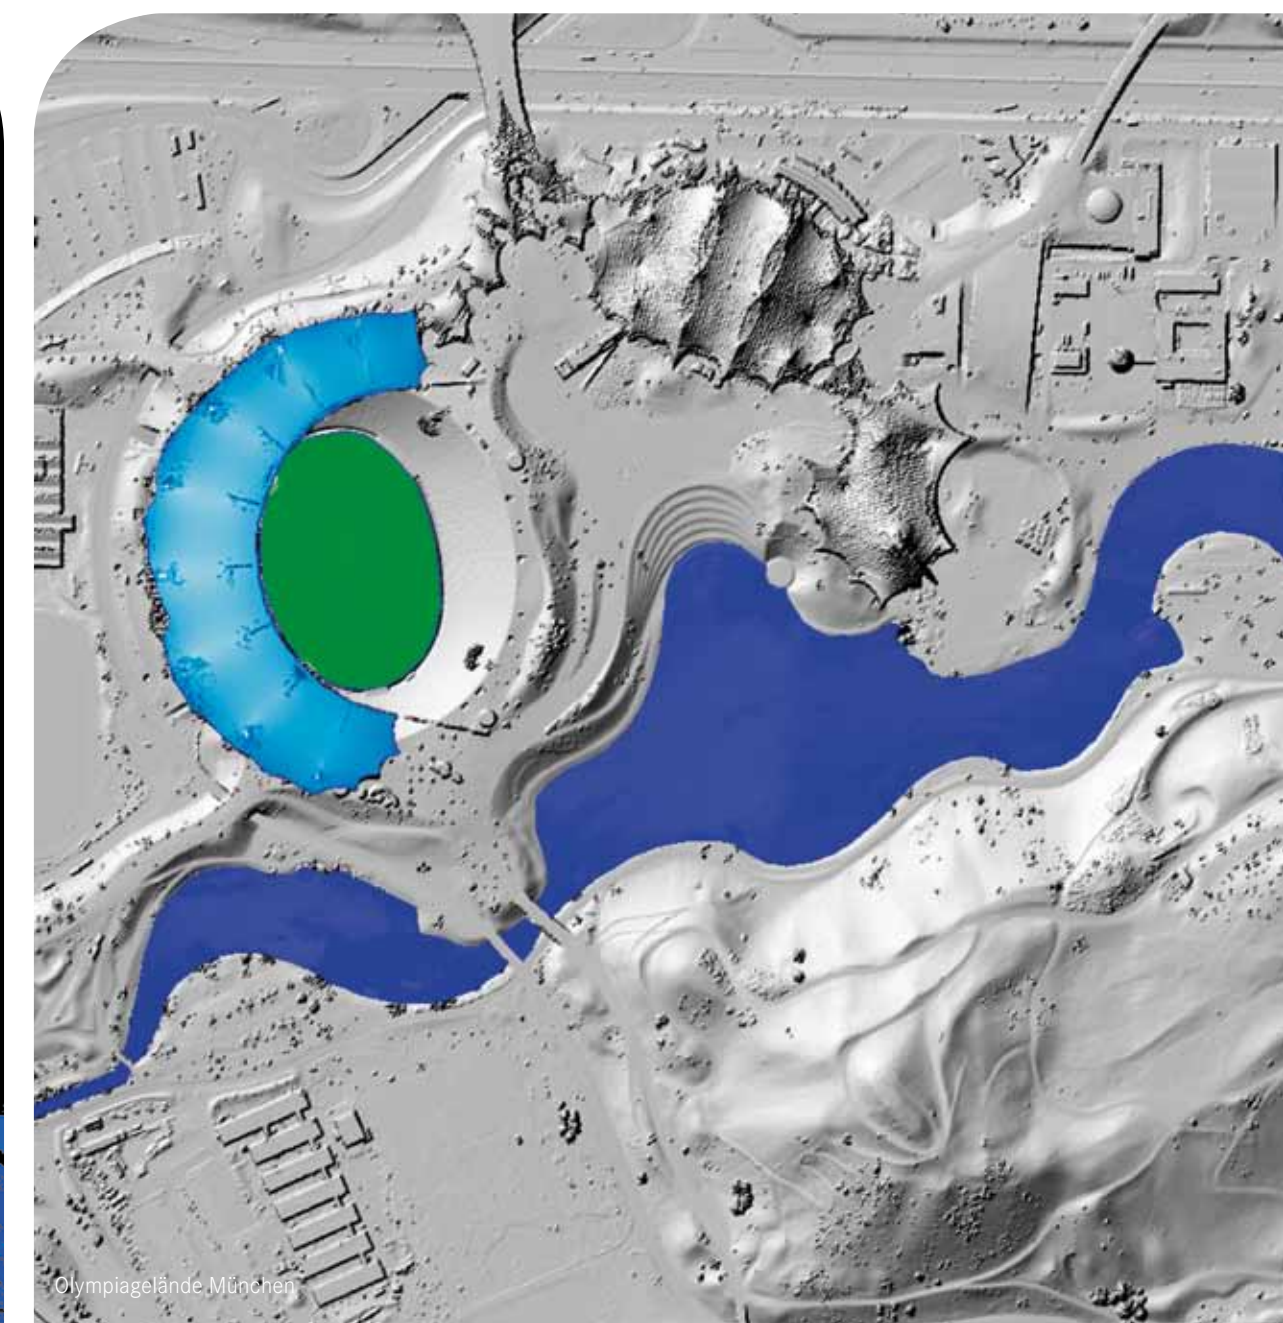

Beim Airborne Laserscanning sendet ein Flugzeug bis zu 200 000 gerichtete Laserimpulse pro Sekunde zum Boden aus. Die Entfernung zum Gelände ergibt sich aus der Laufzeit des Laserstrahls zum Boden und zurück. Ausgehend von der Position des Flugzeugs erhält man die 3D-Koordinaten der Laserscanning-Punkte. Das Landes-

# olympiagelände

Olympiagelände München

Olympiagelände München // Blickrichtung von Ost nach West