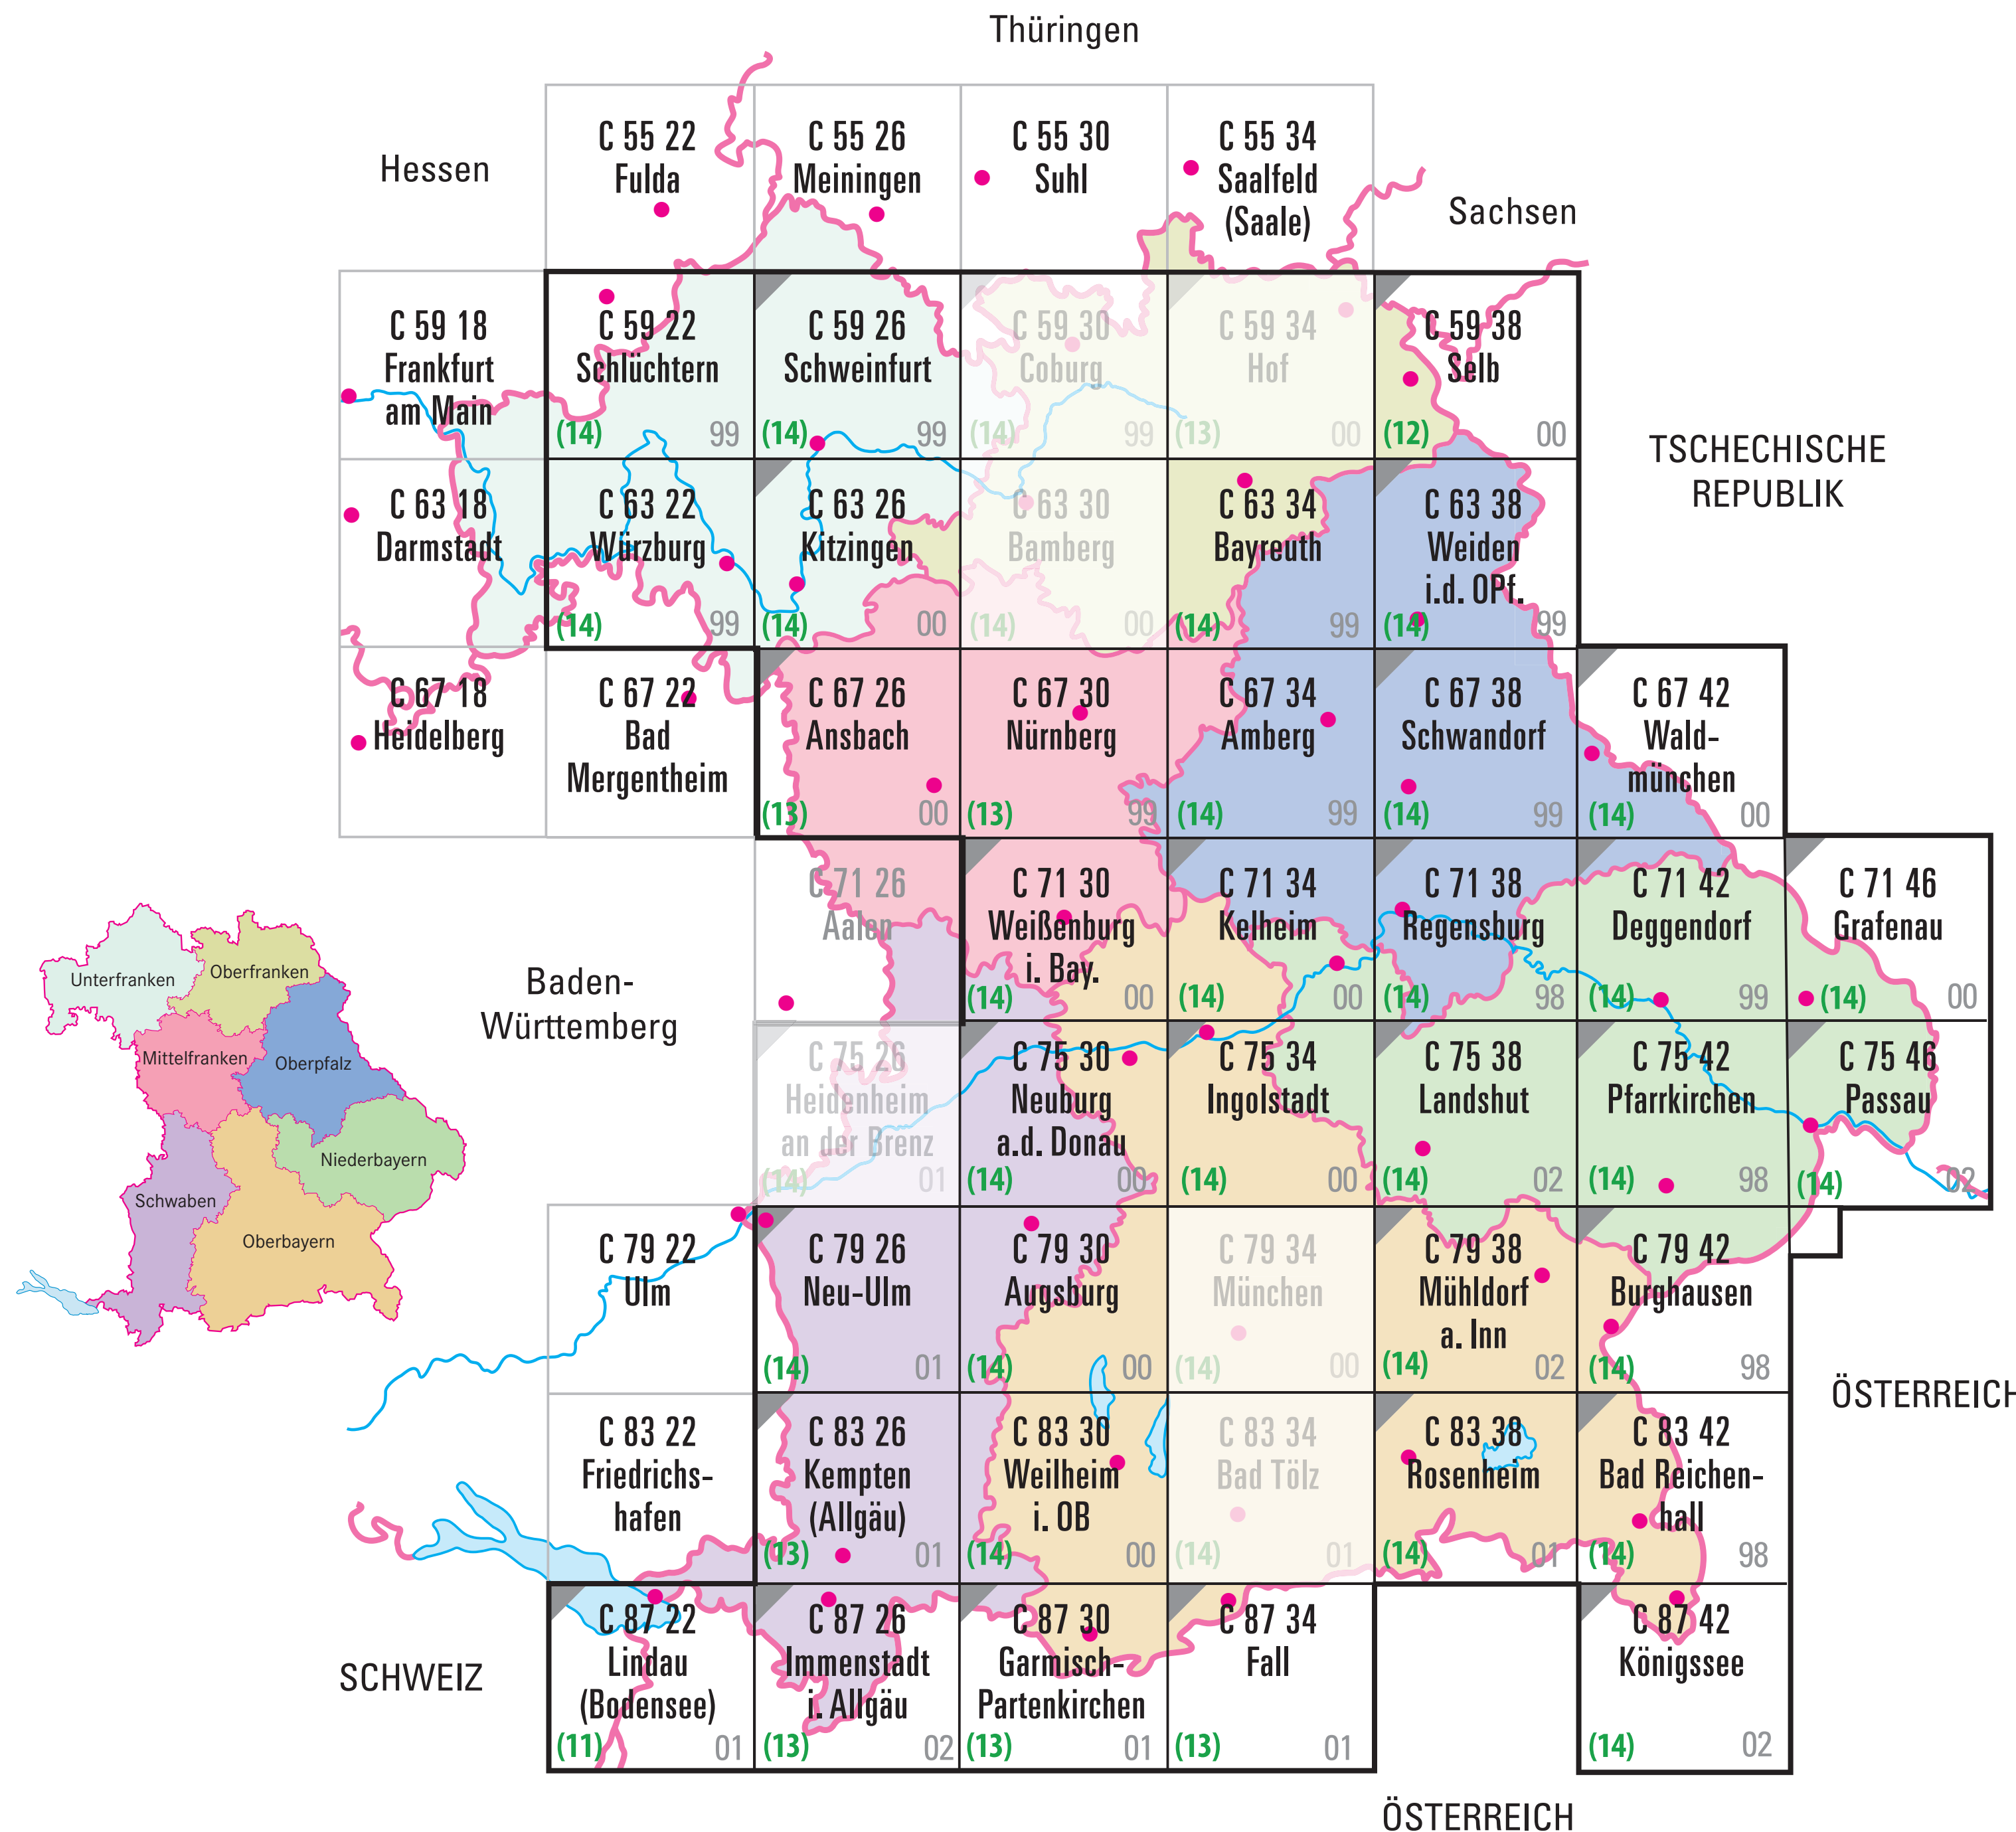

Übersicht Topographische Karte 1:100 000 -Rahmenblätter-

Stand: Januar 2017

TK100-Rahmenblatt nur als Behelfsausgabe TK100B
Ortslage des Kartenblattnamens
TK100-Rahmenblatt mit letztem Stand von 2005

aktueller Datenbestand mit neuer Kartengrafik 2011

vom benachbarten Bundesland herausgegebenes Kartenblatt mit bayerischem Gebietsanteil

nicht mehr als TK100-Rahmenblatt erhältlich; Gebietsdarstellung 1:100 000 durch ATK100-Ausgaben

Ältere, zuletzt veröffentlichte TK100-Rahmenblätter stehen bis zur Flächendeckung der ATK100-Serie noch weiterhin im Handel zur Verfügung.